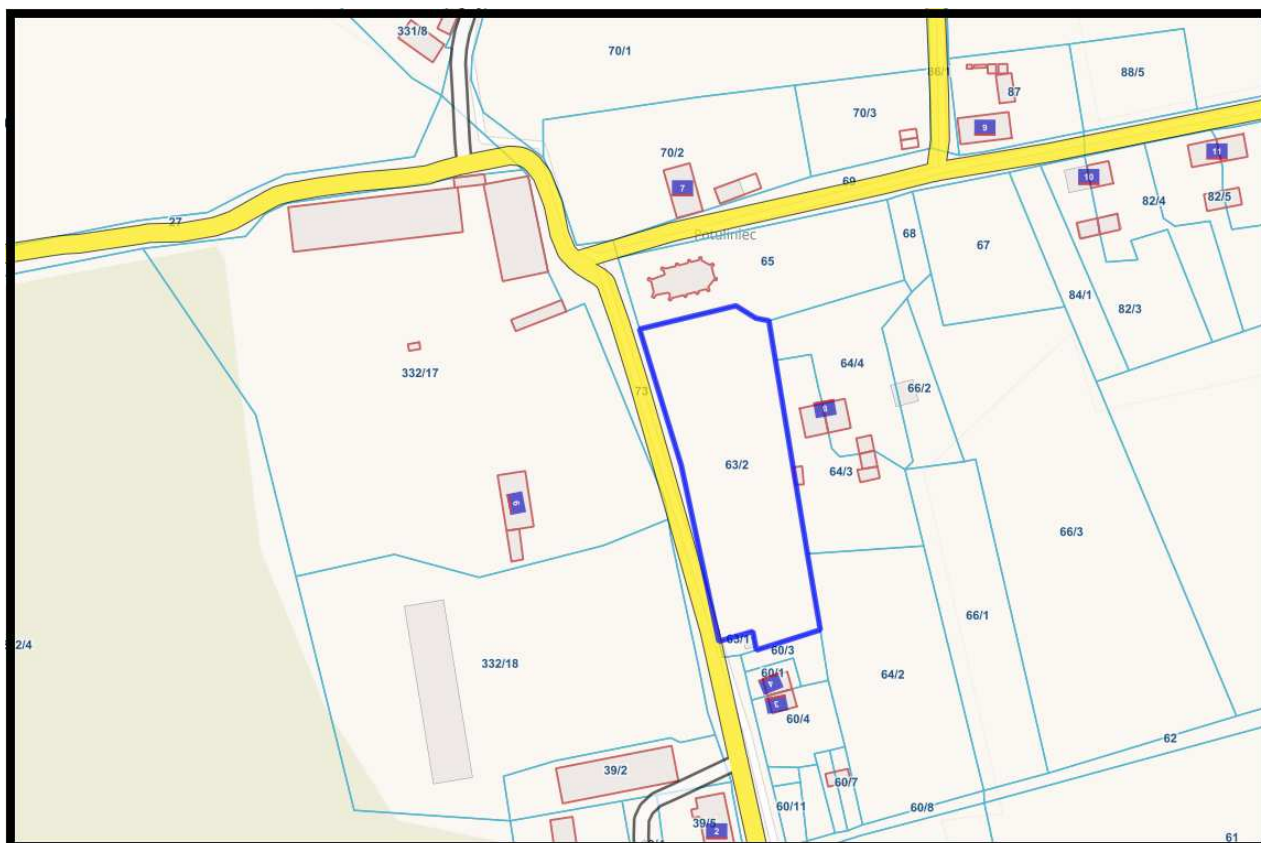

INFORMACJE DODATKOWE

Działka nr 111/1 o powierzchni 0,4265 ha obręb Jasiel, gmina Gryfice

Działka nr 63/2 o powierzchni 0,46 ha, obręb Potuliniec, gmina Płoty

Działka w udziale 4/11 oznaczona numerem 260 o powierzchni 0,7980 ha obręb Niedźwiedziska, gmina Gryfice

Działka nr 424/8 o powierzchni 0,9421 ha, obręb Rzęskowo, gmina Gryfice