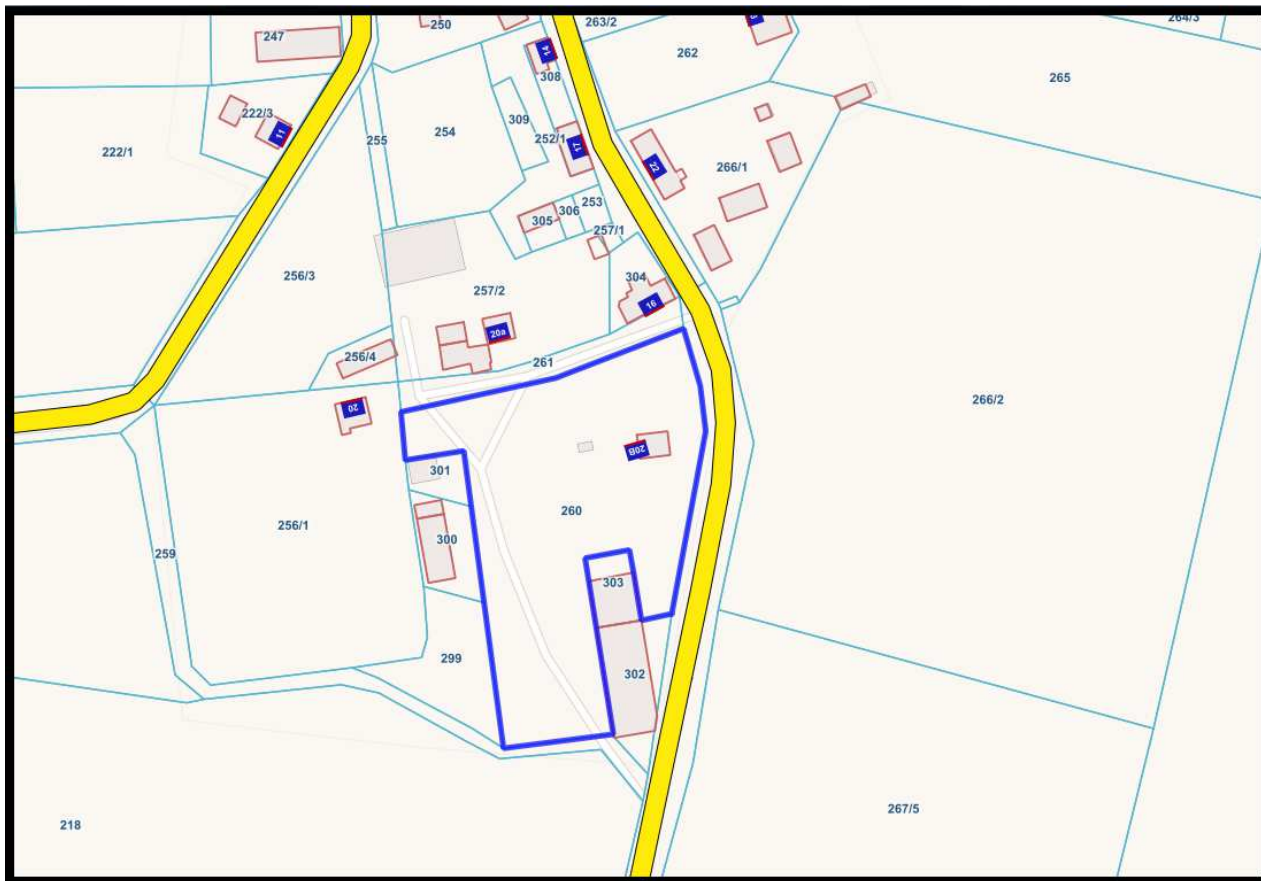

INFORMACJE DODATKOWE

Działka nr 111/1 o powierzchni 0,4265 ha obręb Jasiel, gmina Gryfice

Działka nr 63/2 o powierzchni 0,46 ha, obręb Potuliniec, gmina Płoty

Działka w udziale 4/11 oznaczona numerem 260 o powierzchni 0,7980 ha obręb Niedźwiedziska, gmina Gryfice

Działka nr 424/8 o powierzchni 0,9421 ha, obręb Rzęskowo, gmina Gryfice