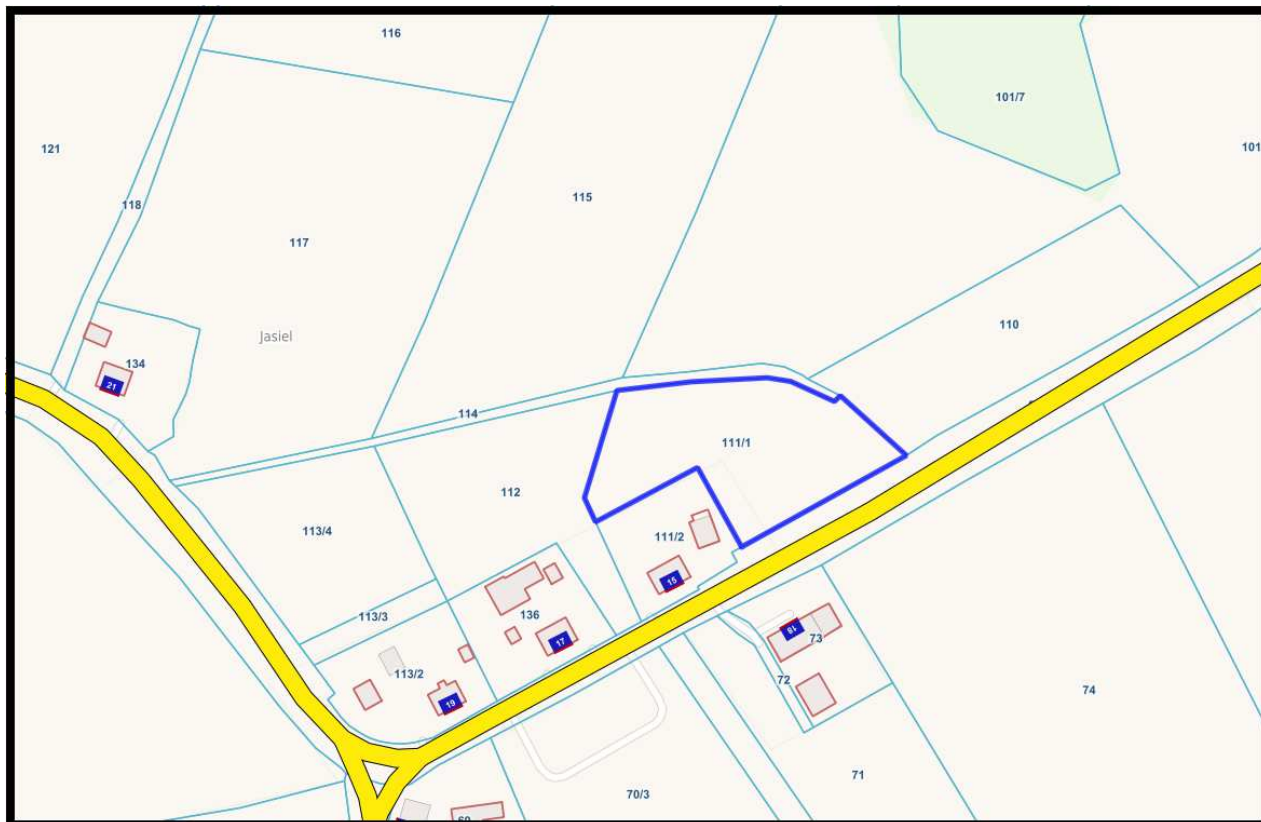

INFORMACJE DODATKOWE

Działka nr 111/1 o powierzchni 0,4265 ha obręb Jasiel, gmina Gryfice

Działka nr 63/2 o powierzchni 0,46 ha, obręb Potuliniec, gmina Płoty

Działka w udziale 4/11 oznaczona numerem 260 o powierzchni 0,7980 ha obręb Niedźwiedziska, gmina Gryfice

Działka nr 424/8 o powierzchni 0,9421 ha, obręb Rzęskowo, gmina Gryfice